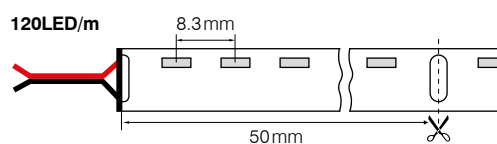

CRI>80 + COLOR SIDE-VIEW 335 LED STRIP

Abmessungen/Dimensions	5000mm
Leuchtmittel/Light source	SMD 335
Lichtstrom /Luminous Flux	105 – 900lm/m
Leistung/Wattage	4.8 – 9.6W/m
Anzahl LEDs/LED Qty	60, 120LED/m
IP-Schutzart/IP-Protection	IP20, IP67
Schutzklasse/Protection Class	III