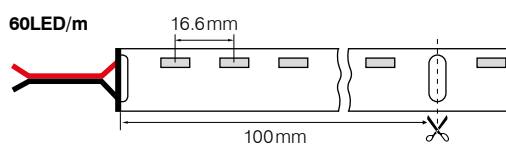

CRI>80 + COLOR SIDE-VIEW 335 LED STRIP

Abmessungen/Dimensions	5000mm
Leuchtmittel/Light source	SMD 335
Lichtstrom /Luminous Flux	105 – 900lm/m
Leistung/Wattage	4.8 – 9.6W/m
Anzahl LEDs/LED Qty	60, 120LED/m
IP-Schutzart/IP-Protection	IP20, IP67
Schutzklasse/Protection Class	III